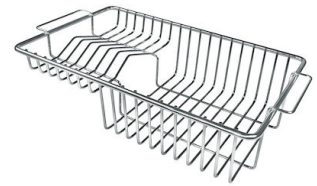

VASCA A RAGGIO STRETTO

Vasche con forme squadrate dal design moderno e con aumentata capienza. Per un'estetica minimal coniugata con la massima praticità.

VASCA PROFONDA

Vasche che raggiungono una profondità importante, oltre i 20 cm, grazie alla evoluta tecnologia produttiva, che offrono grande capienza e praticità in tutte le operazioni di lavaggio.

Fori Mixer 2 fori di serie - 3° e 4° foro su richiesta

Foro incasso 750x500 mm

Gocciolatoio No

Larghezza 77 cm

Misura vasca 710x400mm

Numero vasche 1 vasca

Piletta Piletta con comando automatico PM

IN DOTAZIONE

Piletta automatica
8407 113

ACCESSORI OPZIONALI

Cestello inox
8612 000

Cestello portapiatti inox
8100 303
* solo in abbinamento con l'accessorio
8644 101

Cestello portapiatti inox
8100 201

Griglia portapiatti inox
8100 154

Scolapasta inox
8154 000

Tagliere in cristallo
8631 300

Tagliere in HPDE
8657 001

Tagliere Twin in HDPE
8644 101

Vaschetta bianca
8153 100

**Kit grattugia con supporto per
anello e vassoio di raccolta alimenti**
8159 101
* solo in abbinamento con l'accessorio
8644 101