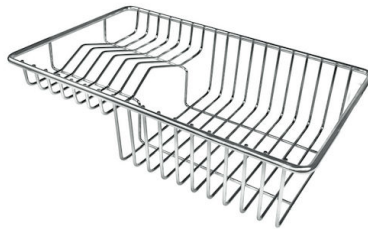

VASCA A RAGGIO STRETTO

Vasche con forme squadrate dal design moderno e con aumentata capienza. Per un'estetica minimal coniugata con la massima praticità.

VASCA PROFONDA

Vasche che raggiungono una profondità importante, oltre i 20 cm, grazie alla evoluta tecnologia produttiva, che offrono grande capienza e praticità in tutte le operazioni di lavaggio.

Fori Mixer 2 fori di serie - 3° e 4° foro su richiesta

Foro incasso 750x500 mm

Gocciolatoio No

Larghezza 77 cm

Misura vasca 710x400mm

Numero vasche 1 vasca

Piletta Piletta con comando automatico PM

IN DOTAZIONE

Piletta automatica
8407 113

ACCESSORI OPZIONALI

Cestello inox
8612 000

Cestello portapiatti inox
8100 303
* solo in abbinamento con l'accessorio
8644 101

Cestello portapiatti inox
8100 201

Griglia portapiatti inox
8100 154